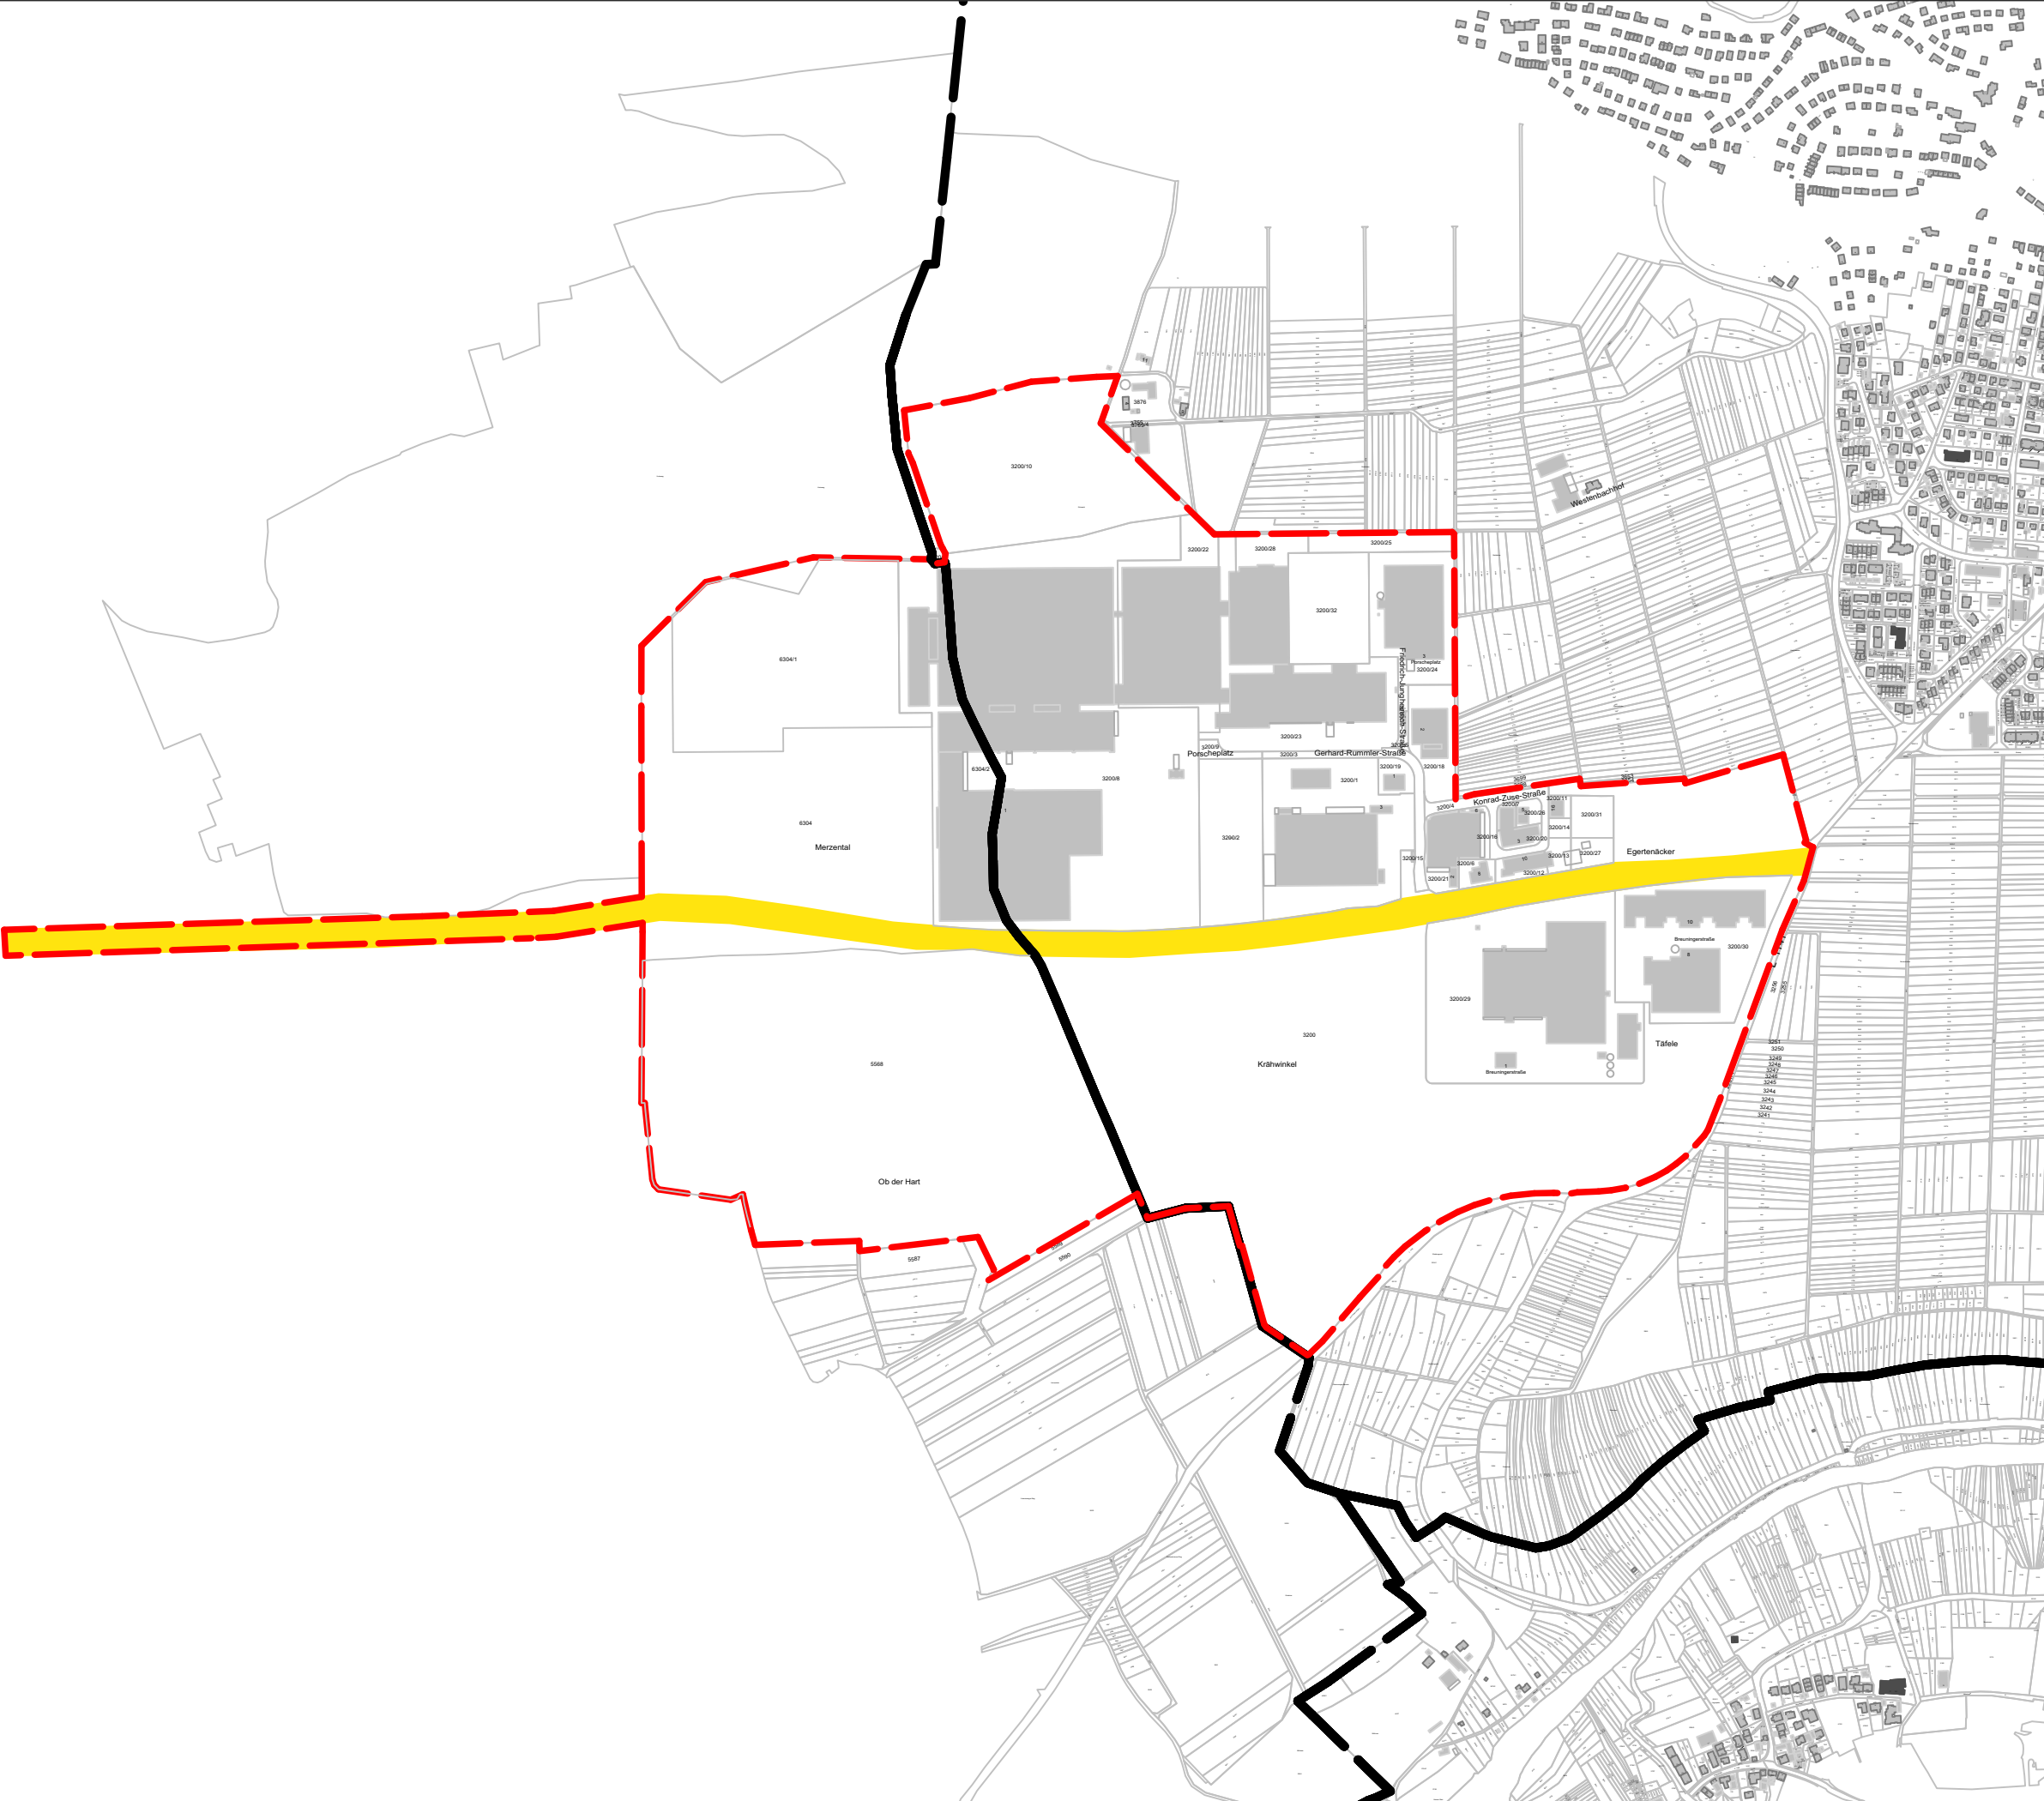

**Verbandsgebiet
Zweckverband
Eichwald**

Abgrenzungsplan

- Legende:**
-  Gebietsabgrenzung Zweckverband Eichwald
 -  Gemarkung Sachsenheim
 -  Straßentrasse zukünftige Umwidmung L1125

M 1:10.000

Stadt: Sachsenheim
Bearbeiter: Hertel
Erstellt: 14.11.2024